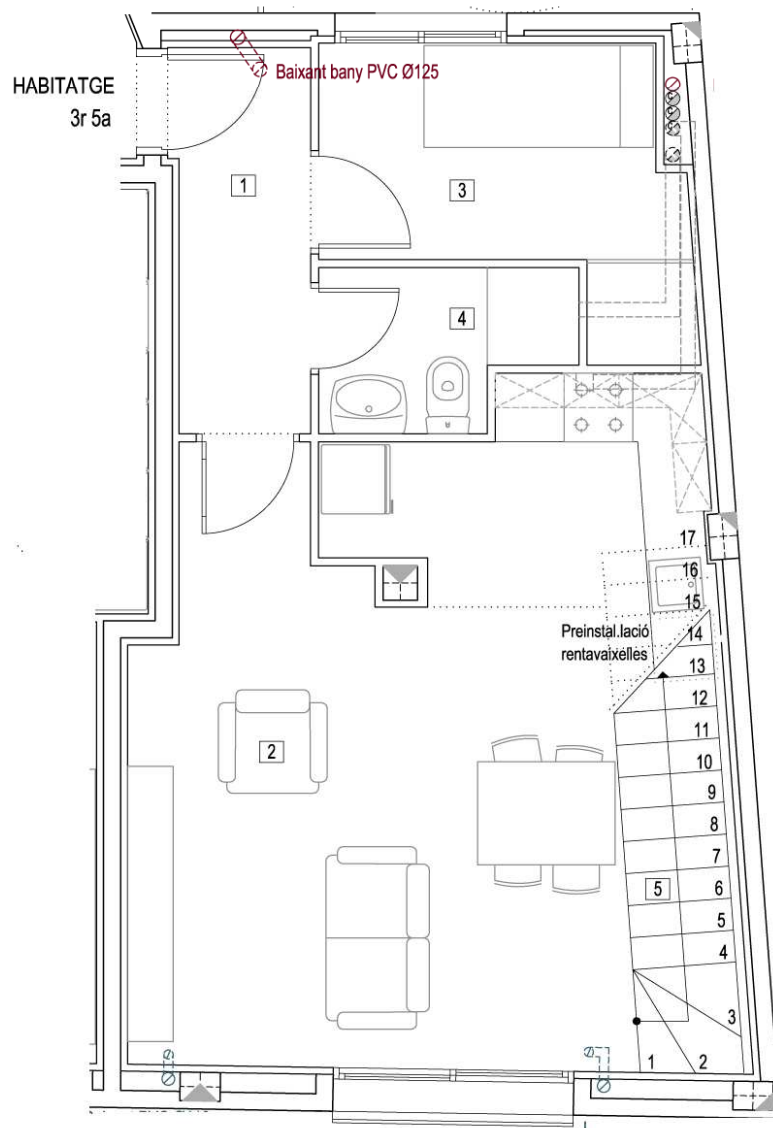

POLICATO C/REVALL 16-18 (MARTORELL)

3r 5a

HABITATGE 3r 5a		P.B.	
ESTANÇA	S.(m²)	V.(m³)	L.(m²)
1. REBEDOR	4,00	9,60	-
2. ESTAR-MENJADOR-CUINA	26,00	68,87	4,41
3. DORMITORI	6,70	18,95	1,68
4. BANY	2,80	7,00	-
5. ESCALA	2,60	-	-
SUP. ÚTL HABITATGE 3r 5a		42,10 m²	
SUP. EDIF. HABITATGE 3r 5a		50,20 m²	

POLICATO C/REVALL 16-18 (MARTORELL)

3r 5a - GOLFES

HABITATGE 3r 5a		GOLFES	
ESTANÇA	S.(m²)	V.(m³)	L.(m²)
1. ESCALA	3,17	-	-
2. DORMITORI	10,53	31,5	1,80
3. BANY	4,70	10,15	0,86
4. SAFAREIG	2,10	5,30	1,68
SUP. ÚTIL HABITATGE 3r 5a		20,50 m²	
5. TERRASSA		9,80 m²	
SUP. EDF. HABITATGE 3r 5a		27,50 m²	
SUP. ÚTIL TOTAL HABITATGE 3r 5a		62,60 m²	
SUP. EDF. TOTAL HABITATGE 3r 5a		77,70 m²	