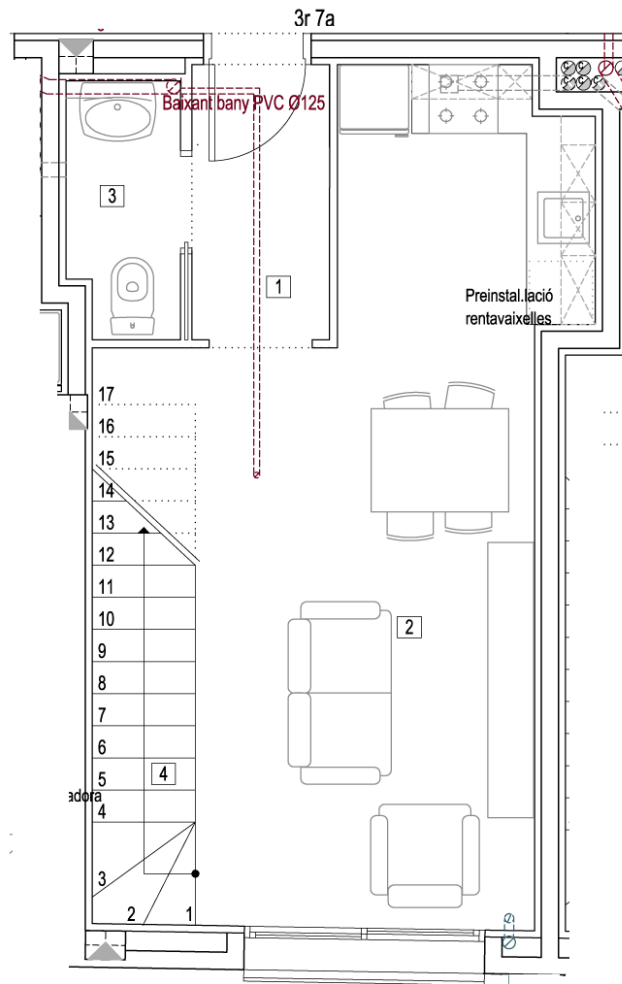

POLICATO C/REBALL 16-18 (MARTORELL)

3r 7a

HABITATGE 3r 7a P.B.

ESTANÇA	S.(m²)	V.(m³)	L.(m²)
1, REBEDOR	2,80	6,85	-
2, ESTAR-MENJADOR-CUINA	22,20	54,00	4,41
3, ASEO	2,15	5,50	-
4, ESCALA	2,50	.	.

SUP. ÚTIL HABITATGE 3r 7a 29,65 m²

SUP. EDIF. HABITATGE 3r 7a 34,85 m²

POLICATO C/REVALL 16-18 (MARTORELL)

3r 7a - GOLFES